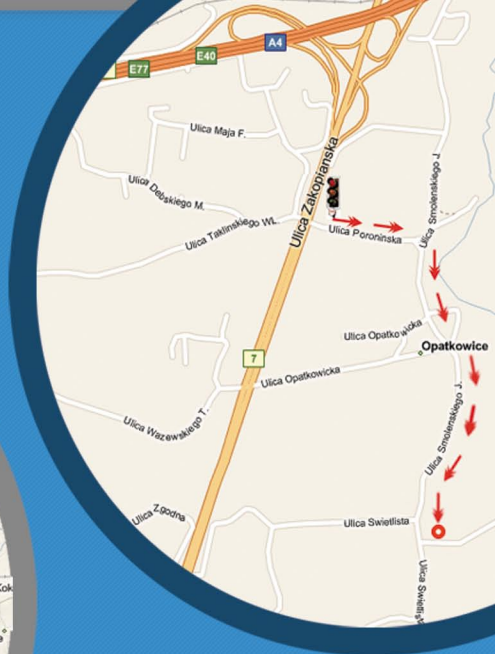

Nieruchomości A. Wójtowicz  
ul. Nad Wilgą 3  
30-698 Kraków-Lusina

Kom: 600-335-260  
Tel./Fax: 012 264-96-05  
Email: [biuro@zalatwic.pl](mailto:biuro@zalatwic.pl)  
<http://www.zalatwic.pl>